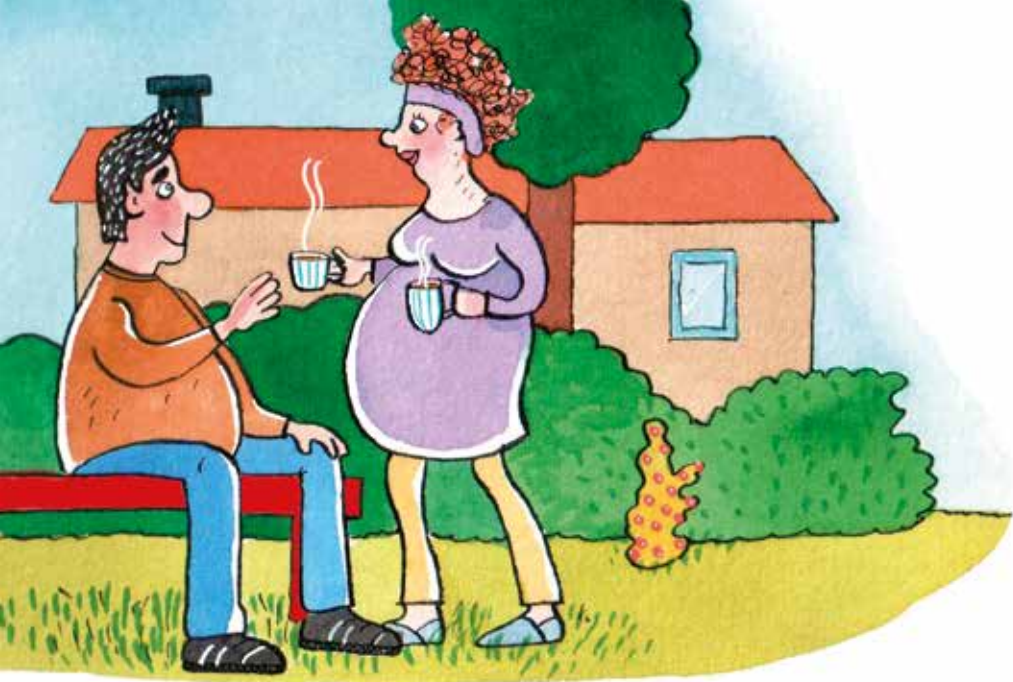

SANNE HAUGAARD OG PIA AAGESEN

DYR I NØD

Ninus og den gale kat

ILLUSTRERET AF TOVE KREBS LANGE

★ ★
Alvida
★

Her er Bibi.
Hun er 7 år.

Her er Adam.
Han er 10 år.

De bor i Søby
på Ærø.

Her bor Adam og Bibi
med mor og far.
Far og mor har et job på *Dyr i nød*.

Bibi har en god ven.
Det er Luna.
De går i 1.b.

Luna er tit hos Bibi.
Bibi er tit hos Luna.

I dag er de hos Luna.
Luna bor i et gult hus.

Luna bor med sin mor og far.

Lunas mor har en baby i sin mave.

Luna har en sød kanin.
Det er Ninus.
Den er 1 år.